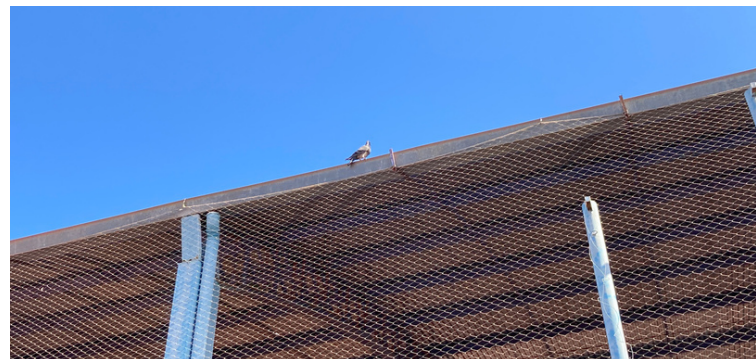

Foto 1 Fachada da Escola Municipal Prof. João Cândido de Souza.

Foto 2 Rachaduras na parede próximo à secretaria da escola.

Foto 3 Fiação exposta próximo as salas da educação infantil.

Foto 4 Portas das salas de aula com a fechadura danificada.

Foto 5 Área verde sem manutenção nos fundos da escola.

Foto 6 Presença de pragas urbanas (pombos) na quadra de esporte.

Foto 7 Fezes de pombos no chão próximo à quadra de esportes.

Foto 8 Vaso sanitário do banheiro sem assento e tampa.