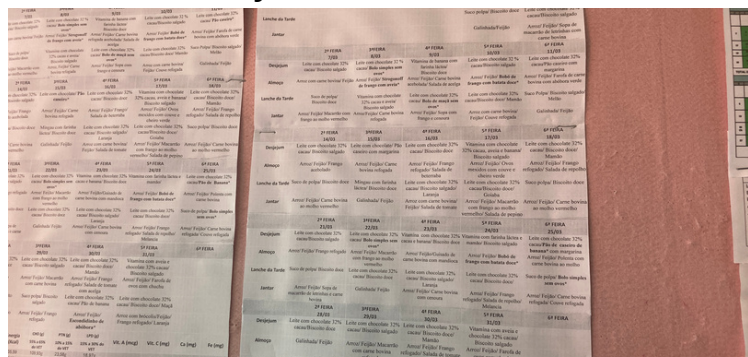

Foto 1 Fachada da escola

Foto 2 Álcool em gel na entrada

Foto 3 Pátio da escola limpo e organizado

Foto 4 Jardim bem conservado

Foto Área externa da unidade com manutenção em dia

Foto 6 Cardápio elaborado por nutricionista

Foto 7 Sala de aula organizada e limpa

Foto 8 Área de lazer conservada