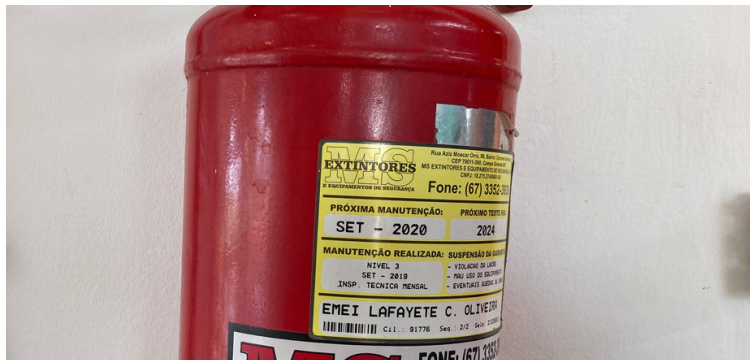

Foto 1 Fachada da EMEI Lafayete Câmara de Oliveira.

Foto 2 Área verde na calçada da escola sem manutenção.

Foto 3 Vaso sanitário sem tampa e assentos nos banheiros.

Foto 4 Vaso sanitário desativado por problemas de encanamento.

Foto 5 Pia sem cuba pois descolou da estrutura de mármore.

Foto 6 Árvore no fundo da unidade precisando de manutenção de poda.

Foto 7 Área dos fundos precisando de limpeza.

Foto 8 Porta da sala de aula corroída por ferrugem.

Foto 9 Extintores de incêndio vencidos desde setembro de 2020.

Foto 10 Geladeira da cozinha antiga e apresenta problemas constantes.

Foto 11 Toldo antigo e ressecado, com presença de furos.