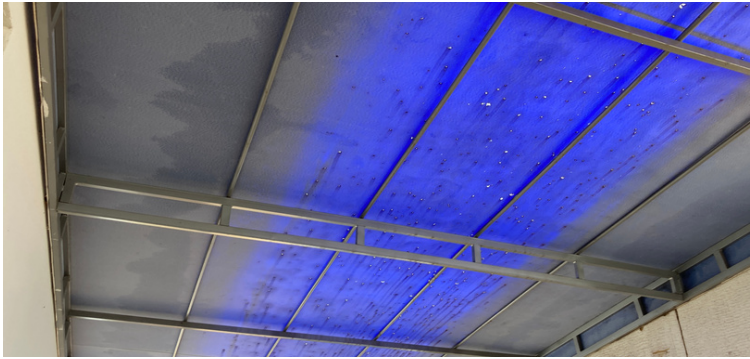

Foto 1 Fachada da EMEI Lafayete Câmara de Oliveira.

Foto 2 Área verde na calçada da escola sem manutenção.

Foto 3 Vaso sanitário sem tampa e assentos nos banheiros.

Foto 4 Vaso sanitário desativado por problemas de encanamento.

Foto 5 Pia sem cuba pois descolou da estrutura de mármore.

Foto 6 Árvore no fundo da unidade precisando de manutenção de poda.

Foto 7 Área dos fundos precisando de limpeza.

Foto 8 Porta da sala de aula corroída por ferrugem.

Foto 9 Extintores de incêndio vencidos desde setembro de 2020.

Foto 10 Geladeira da cozinha antiga e apresenta problemas constantes.

Foto 11 Toldo antigo e ressecado, com presença de furos.