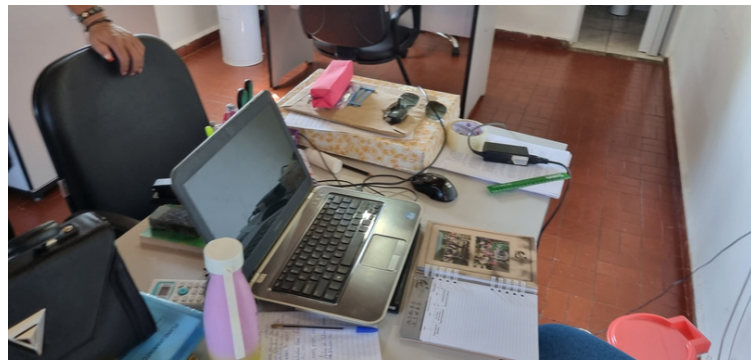

Foto 1 Fachada da EMEI São Francisco de Assis.

Foto 2 Necessidade de aquisição de computador para diretoria.

Foto 3 Extintores com a data de validade vencida.

Foto 4 Ausência de ventilador e fiação exposta.

Foto 5 Mofo no teto da escola, consequência de infiltração.

Foto 6 Área verde da instituição necessitando de manutenção.

Foto 7 Necessidade de reestruturação do duto de drenagem de água pluvial.

Foto 8 Salas de aula devidamente mobiliadas e equipadas.