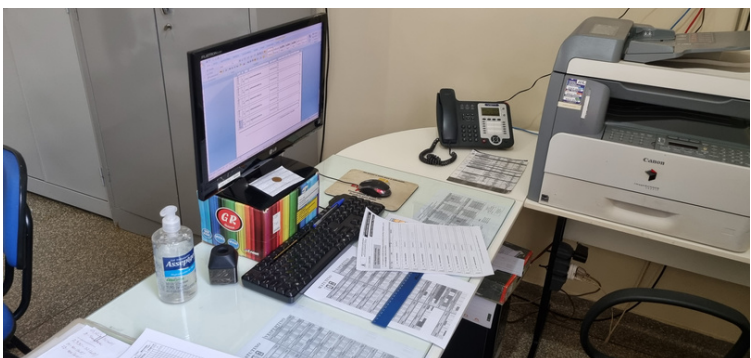

Foto 1 - Fachada da EMEI Felipe S. Alves Nogueira.

Foto 2 - Área verde da instituição necessitando de manutenção.

Foto 3 - Ventiladores instalados nas salas de aula não desempenham ideal climatização.

Foto 4 - Manifestação de pombos na instituição.

Foto 5 - Refeitório da instituição necessitando de novo mobiliário.

Foto 6 - Parquinho interditado, precisando da devida manutenção

Foto 7 - Computadores obsoletos e insuficientes, bem como internet morosa.

Foto 8 - Infiltração constante em locais pontuais da unidade.