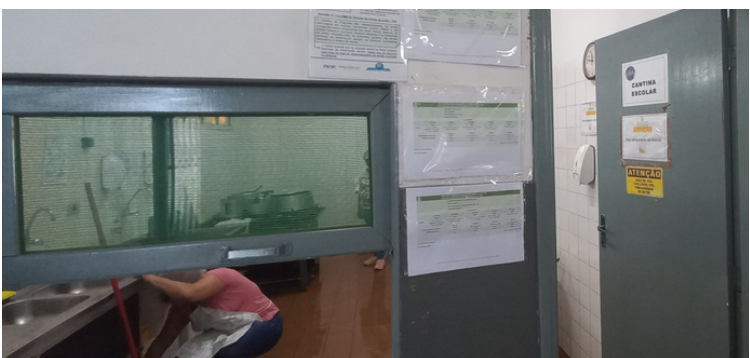

Foto 1 Fachada da Escola Municipal Prof. Ernesto Garcia de Araújo

Foto 2 Computadores em número insuficiente e obsoletos, bem como rede de internet morosa.

Foto 3 Focos de infiltração em locais pontuais da escola.

Foto 4 Forro indevidamente impermeabilizado, acarretando vazamento de água dentro da unidade.

Foto 5 Biblioteca com acervo diversificado e, apesar de pequena, estruturada.

Foto 6 Sala de informática equipada, porém com computadores defasados.

Foto 7 Cozinha bem estruturada, higienizada e provida.

Foto 8 Banheiros necessitando de manutenção.

*Foto 9 Quadra de esporte com a pintura desgastada.*

*Foto 10 Piso da quadra esportiva com vastos buracos e extensas rachaduras.*