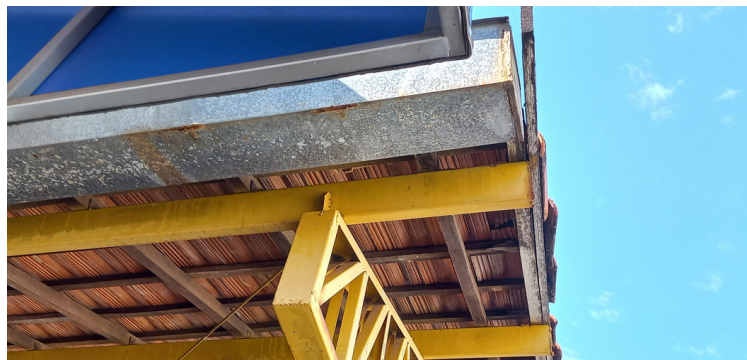

Foto 1 Fachada da Escola Municipal Professor Carlos Henrique Schrader.

Foto 2 Calha do telhado com problemas na estrutura .

Foto 3 Janelas antigas e estragadas.

Foto 4 Sala de aula com pouca iluminação.

Foto 5 Cozinha com falta de utensílios e panelas .

Foto 6 Quadra de esportes necessitando de revitalização.

Foto 7 Pátio da escola com mato alto.

Foto 8 Sala de funcionários sem lâmpadas.