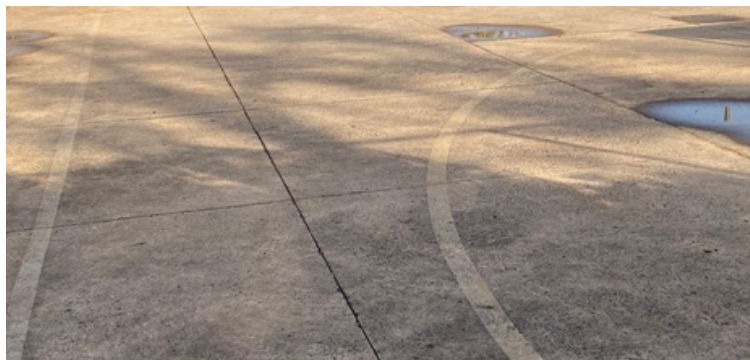

Foto 1 Portão de entrada da Praça do Velho Preto.

Foto 2 Pista de caminhada com rachaduras.

Foto 3 Pista de caminhada com rachaduras.

Foto 4 Pista de caminhada com desnível e rachaduras.

Foto 5 Grade de arame cortada.

Foto 6 Grade de arame rompida.

Foto 7 Tabela de basquete deteriorada.

Foto 8 Tabela de basquete deteriorada.

Foto 9 Quadra de esportes necessita de pintura.

Foto 10 Bancos da quadra de esportes quebrados.

Foto 11 Grade de proteção da quadra faltando.

Foto 12 Vários pontos sem instalação de lixeiras.